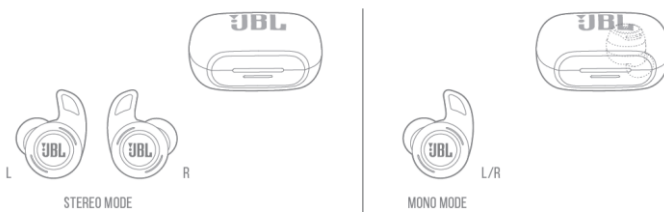

## Безжични Bluetooth слушалки

Комплектът включва

Начин на слагане

Използване за първи път

## Сtereo и моно режим